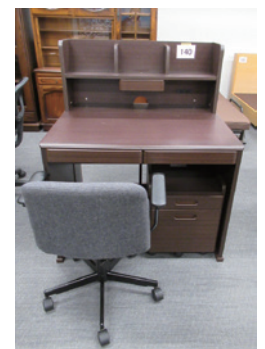

学習机(椅子付)

幅	100cm
奥行	65cm
高さ	110cm

¥3,500-

139

学習机(椅子付)

幅	95cm
奥行	54cm
高さ	113.5cm

¥3,500-

140