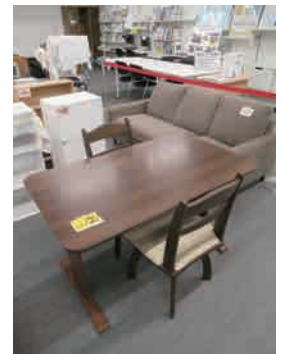

入札品 ①

キッチンワゴン

幅	43.5cm
奥行	28.5cm
高さ	75.5cm

この金額の間で入札をお願いします。
(下限) (上限)

¥2,000 ~ ¥4,000

入札品 ②

ダイニングテーブルセット

幅	120cm
奥行	70cm
高さ	69.5cm